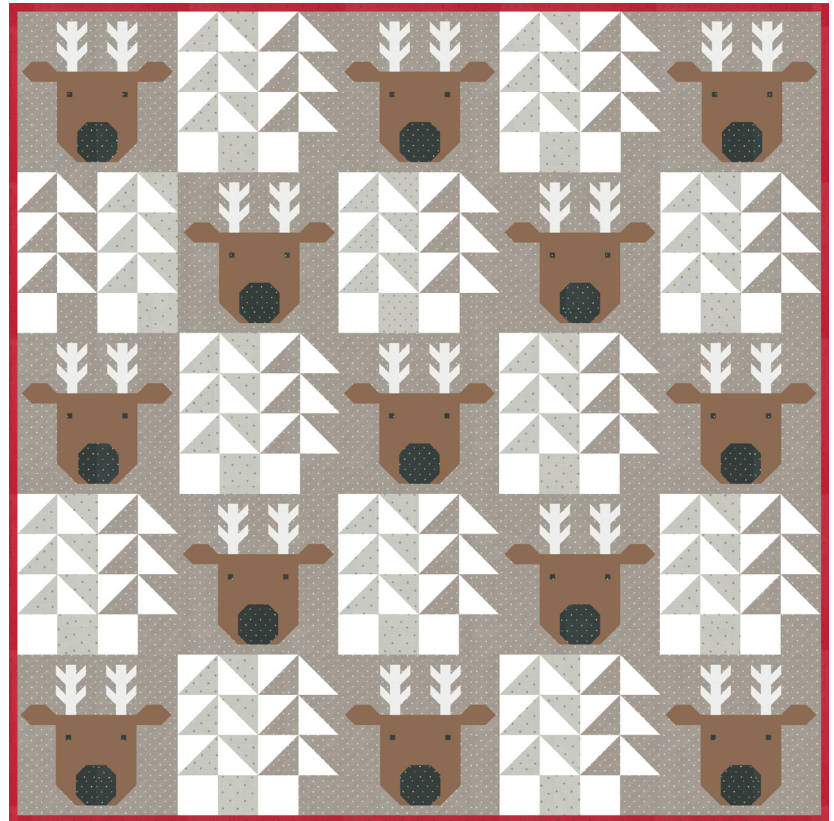

Reindeer Xing

Lella Boutique • 80 1/2" x 80 1/2"

LB 217

Retail $10.00

Yardage Requirements

1 Quilt

10 Quilts

5230DR

Block frames

1 DR

10 DRs

5230 19

Block frames, binding

7/8 yd

8 3/4 yds

5230 33

Block frames

F8

1 1/4 yds

5230 34

Block frames

F8

1 1/4 yds

5230 42

Blocks, border

1 3/8 yds

13 3/4 yds

5230 43

Block frames

F8

1 1/4 yds

5230 36

Charcoal accent

1 5/8 yds

16 1/4 yds

5230 37

Background

5 1/8 yds

51 1/4 yds

5230 42

Backing

4 3/4 yds

47 1/2 yds

Yardage Requirements

1 Quilt

10 Quilts

5230 36

Reindeer blocks

3/8 yd

3 3/4 yds

9900 194

Reindeer blocks

1 1/4 yds

12 1/2 yds

5230 16

Dark grey accent

4 yds

40 yds

5230 17

Light grey accent

1 yd

10 yds

5230 39

Background, antlers

2 5/8 yds

26 1/4 yds

5230 17

Backing

6 1/4 yds

62 1/2 yds

5230 15

Binding

3/4 yd

7 1/2 yds