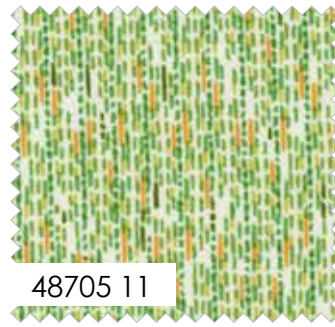

RPQP MFB138 Mod Flower Box
51" x 51" PP Friendly

[Click Here To Shop This Collection!](#)

Carolina Lilies ROBIN PICKENS

48700 11

48701 11

48705 11

48704 11

Print reference only

48704 23

48704 17

48626 197

48703 18

48702 17

48702 11

48626 193

48705 14