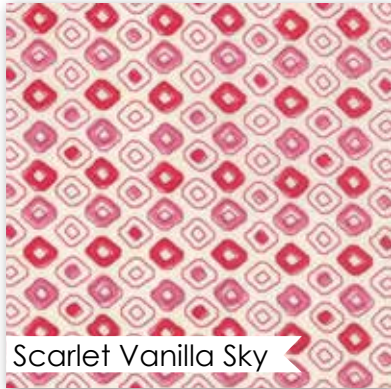

Scarlet

31112 11 *

Scarlet

31111 11 *

Scarlet

31113 11

Scarlet

31114 11

Scarlet Vanilla Sky

31115 15

KIT31110/ PS31110 SPELLBOUND Size: 59" x 76"

Scarlet Vanilla Sky

31116 11

Mystical

31112 14

Mystical

31113 14 *

Mystical Vanilla Sky

31114 14

Mystical Vanilla Sky

31116 14

Haze

31113 15

Haze Vanilla Sky

Soul Vanilla Sky

31113 12

Scarlet Soul

31116 12

Soul

31112 12 *

Soul Vanilla Sky

31111 18 *