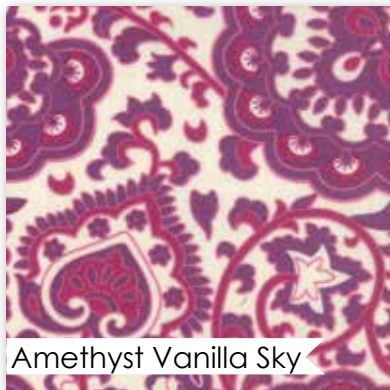

31113 14 *

Mystical Vanilla Sky

31114 14

Mystical Vanilla Sky

31116 14

Haze

31113 15

Haze Vanilla Sky

31114 15

Haze Vanilla Sky

31116 15 *

Haze Vanilla Sky

31115 17

Mystical Vanilla Sky

31115 11 *

Amethyst Vanilla Sky

31111 21

Amethyst

31112 21 *

Amethyst Haze

31114 25 *

Create trendy apparel and home decor projects!

*REDUCED TO SHOW FULL 45" WIDTH OF PRINT #31110-12, 14, 15

Mystical