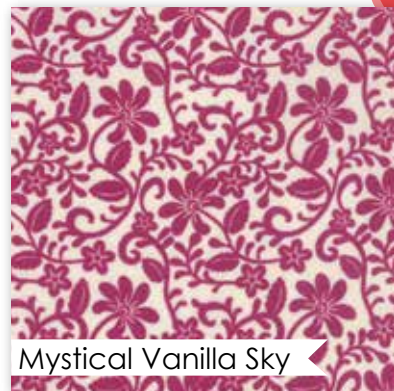

Scarlet

31112 11 *

Scarlet

31111 11 *

Scarlet

31113 11

Scarlet

31114 11

Scarlet Vanilla Sky

31115 15

KIT31110/ PS31110 SPELLBOUND Size: 59" x 76"

Scarlet Vanilla Sky

31116 11

Mystical

31112 14

Mystical

31113 14 *

Mystical Vanilla Sky

31114 14

Mystical Vanilla Sky

31116 14

Haze

31113 15

Haze Vanilla Sky