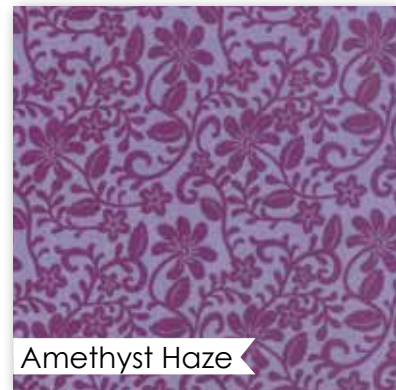

31113 14 *

Mystical Vanilla Sky

31114 14

Mystical Vanilla Sky

31116 14

Haze

31113 15

Haze Vanilla Sky

31114 15

Haze Vanilla Sky

31116 15 *

Haze Vanilla Sky

31115 17

Mystical Vanilla Sky

31115 11 *

Amethyst Vanilla Sky

31111 21

Amethyst

31112 21 *

Amethyst Haze

31114 25 *

Create trendy apparel and home decor projects!

*REDUCED TO SHOW FULL 45" WIDTH OF PRINT #31110-12, 14, 15

Mystical