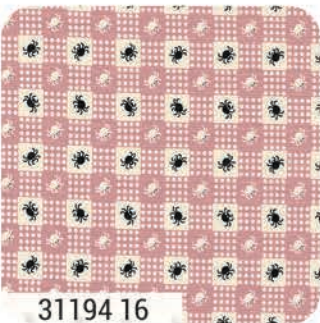

MAY DELIVERY

DSJ 2150 Owl Be Seeing You 62" x 68"

**KIT
31190**

DLL 179 Hoot 36" x 36"

WS 21 Just Kitten Around 69" x 84"

WS 26 Owl See You 49" x 58"

OWL•Ween URBANCHIKS

31191 11

31196 11

31195 11

31193 11

31192 13

31194 13

31195 13

31191 13

31196 13

31190 15

31194 15

31192 15

31194 16

31193 16

31192 14

31193 15

31192 16

31195 16

31190 16

Bella Solid Coordinates

moda
FABRICS + SUPPLIES®

9900 60

9900 79

9900 170

9900 199