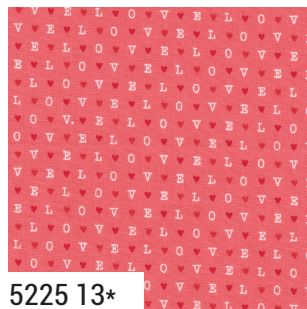

# Love Blooms → Lella Boutique

5223 14\*

5224 14\*

5222 14

5230 34

5225 14\*

5220 14\*

5221 14\*

5222 13\*

5224 13

5230 33

5221 13

5220 13\*

5225 13\*

5223 13\*

5220

MC

PP

NOVEMBER DELIVERY

\*28 Prints \*100% Premium Cotton

AB includes all 28 skus. HBs, JRs, LCs, MCs & PPs include 28 skus with two each of 5220-11, 12, 14, 5221-11, 12, 14, 5222-11, 12, 5223-11, 13, 5225-11 & 12.