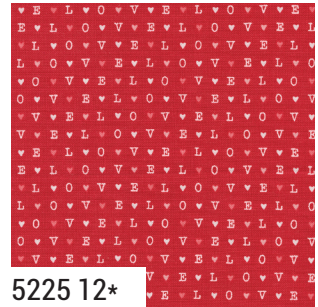

# Love Blooms → Lella Boutique

5220 12\*

5223 12\*

5221 12\*

5230 32

5222 12\*

5224 12\*

5225 12\*

5225 11\*

5225 11\*

5230 45

5223 11\*

5220 11\*

5222 11\*

5221 11\*

moda NOVEMBER DELIVERY