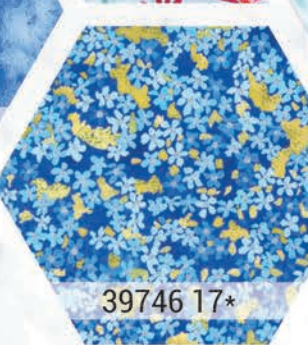

EUFLORIA

CREATE JOY PROJECT

NOVEMBER DELIVERY

39744 11*

39746 11*

39745 11*

8433 63

8433 67

39745 13*

8433 65

39742 11*

39746 13

39744 15

8433 64

39746 17*

39743 11*

39747 12*

39747 11