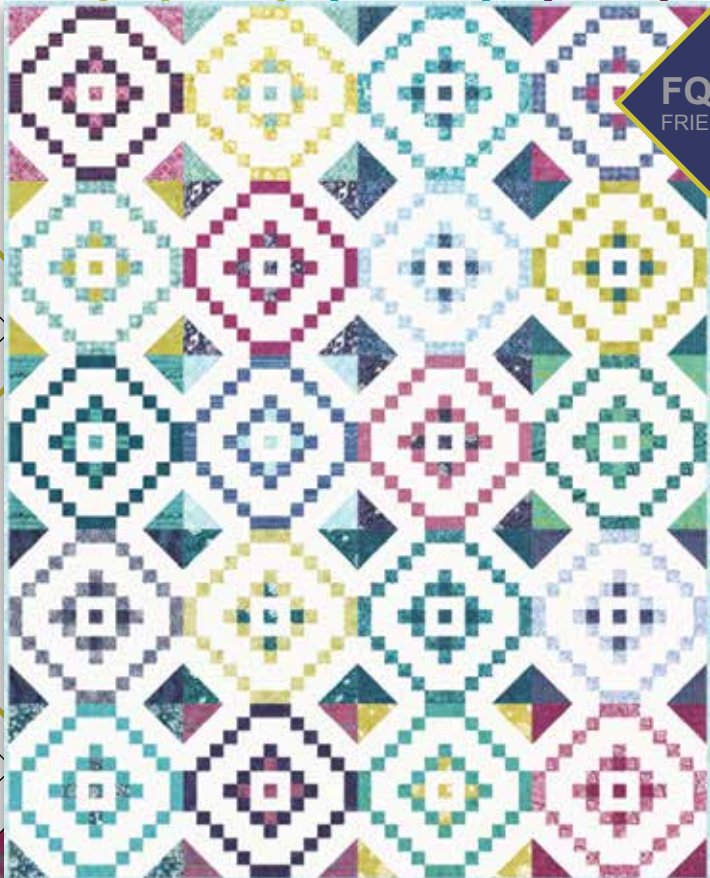

27259 14

27259 126

27259 104\*

27259 25

27259 101

27259 71\*

27259 154\*

27259 134\*

FQ  
FRIENDLY

KS 1703 / KS 1703G Orbitt Size: 78" x 97"

27259 119

27259 73

27259 103\*

27259 19

27259 87\*

27259 173\*