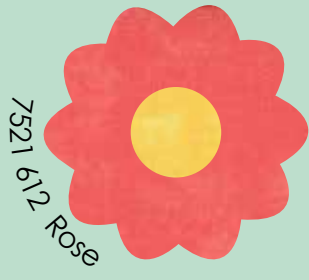

№ 17761 15*
Sun

№ 17769 12*
Rose

№ 17766 22*
Rose

№ 17765 12*
Rose

№ 7521 612
Rose

№ 17764 12
Dark Rose

7521 611 Cloud

7521 612 Rose

7521 613 Leaf

7521 614 Rain

7521 615 Sun

Sandy Solids

PH 593 /PH 593G *Sew Happy* Size: 21"x26"

Charm Friendly

No 17762 13*
Leaf

No 17761 13
Leaf