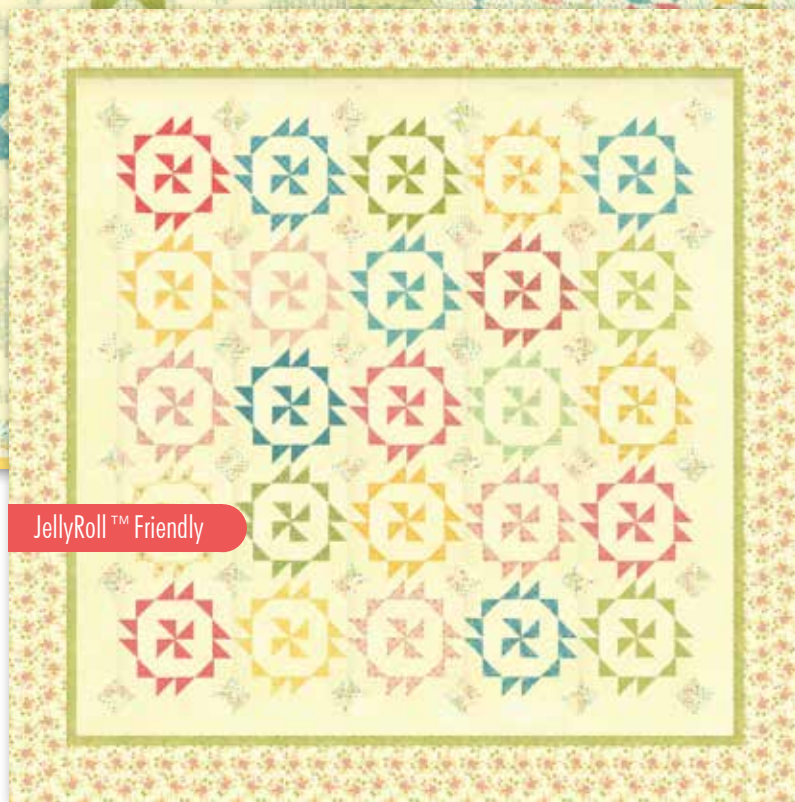

JellyRoll™ Friendly

2

- 1 PH 597
PH 597G
Paths Crossed
Size: 110"x110"
- 2 PH 595
PH 595G
Betty's Flowers
Size: 82"x82"
- 3 PH 596
PH 596G
Penny Candy
Size: 72"x72"

No 17766 24*
Rain

No 17769 14*
Rain

No 7521 614
Rain